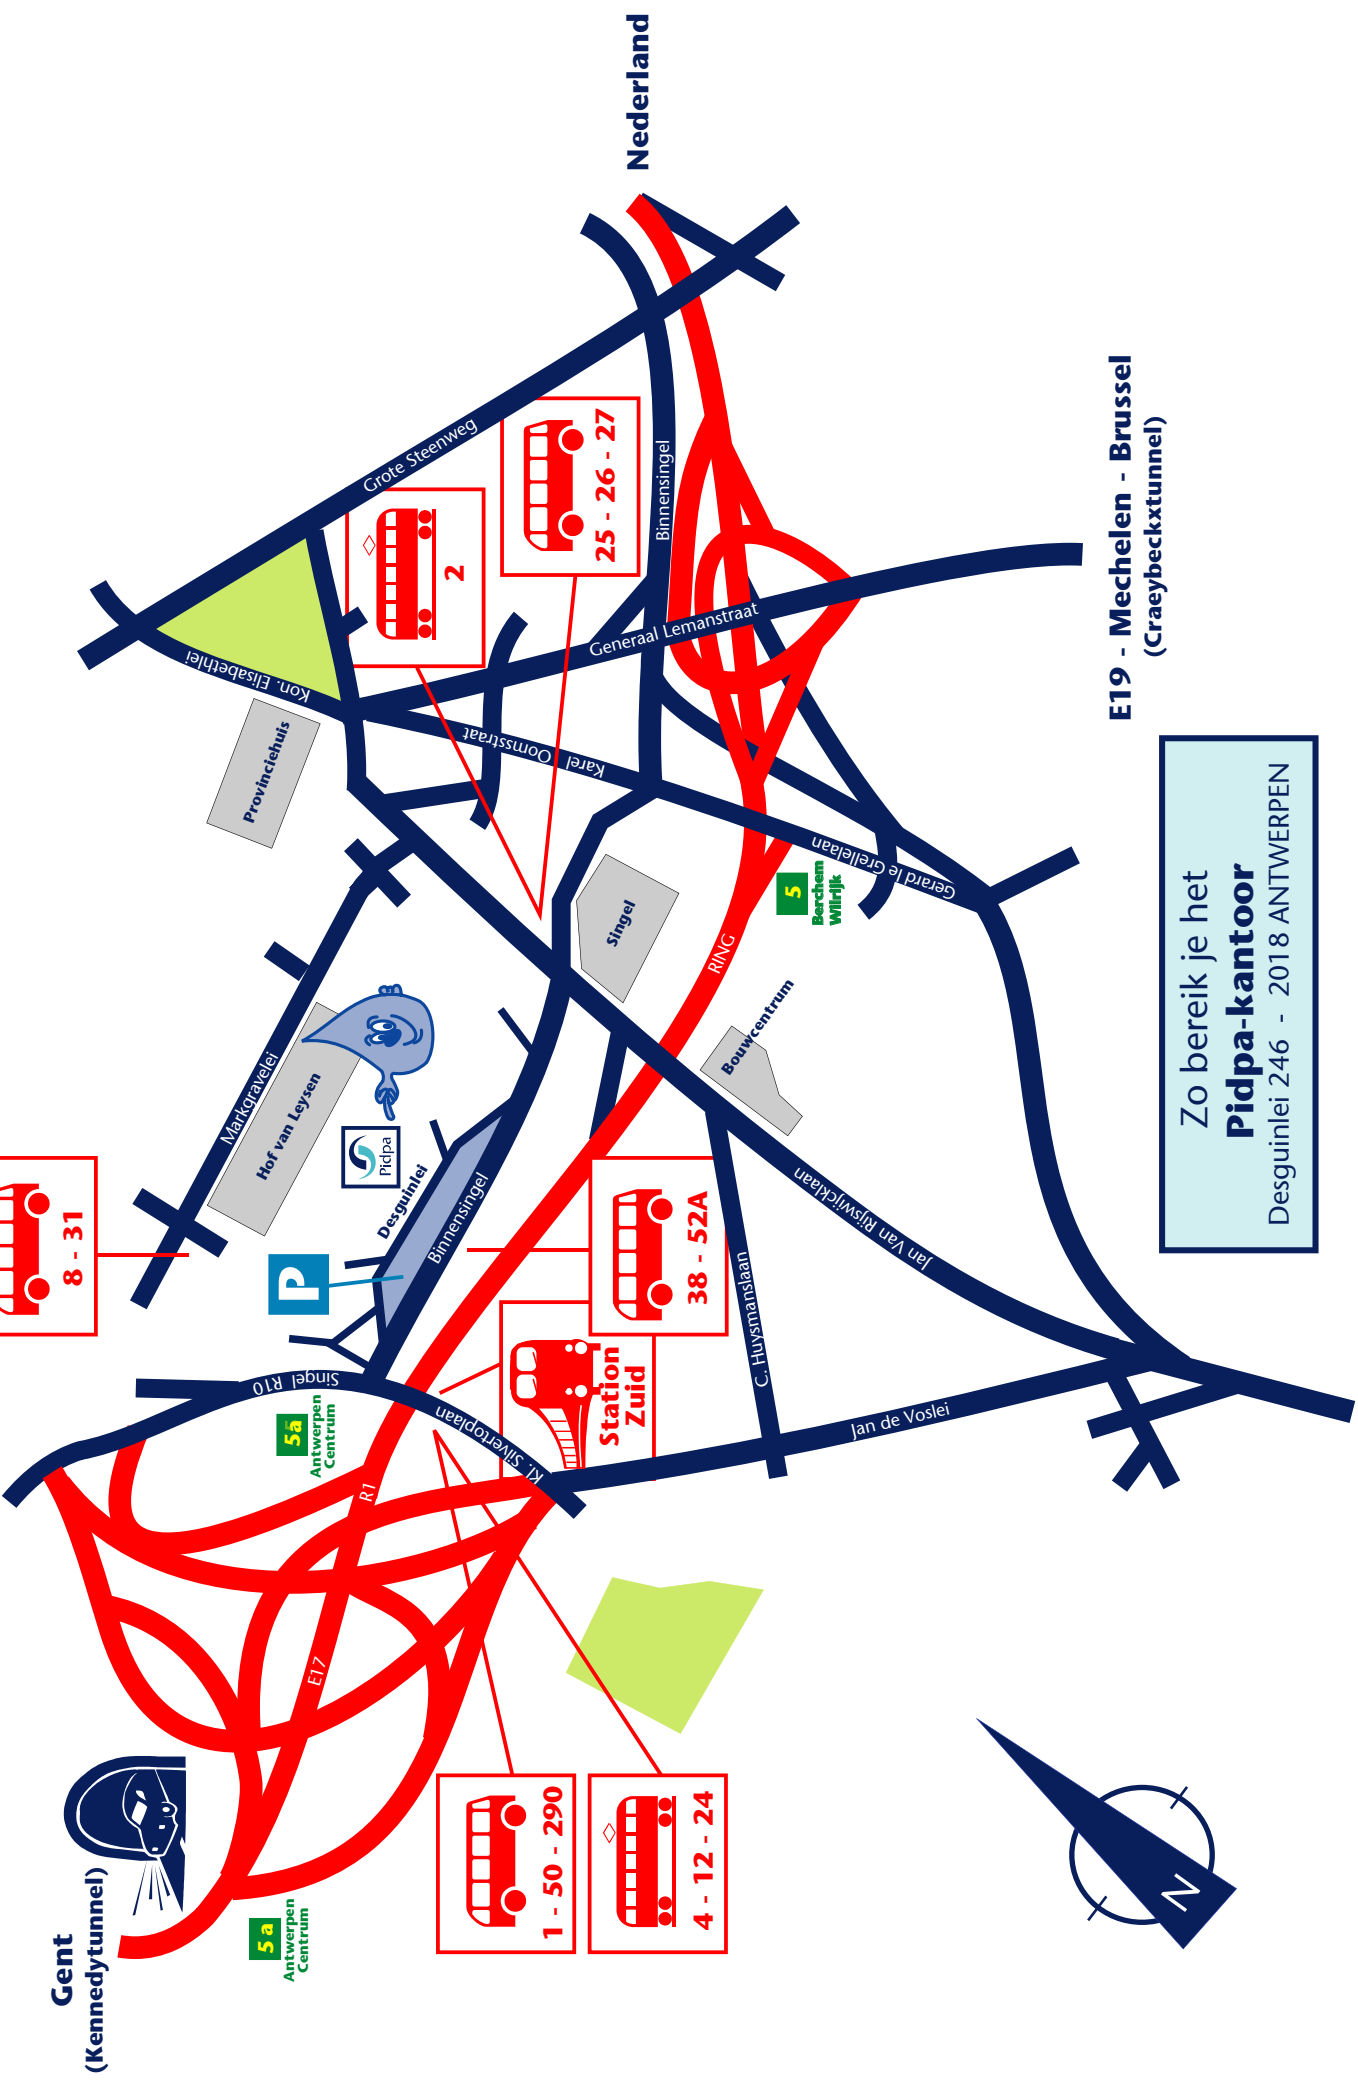

Gent
(Kennedytunnel)

5a
Antwerpen
Centrum

5a
Antwerpen
Centrum

Pidpa

Markgravellei
Hof van Leysen

Desguinlei

8 - 31

1 - 50 - 290

4 - 12 - 24

Station Zuid

38 - 52A

2

25 - 26 - 27

5
Borchers
Witrijck

Nederland

E19 - Mechelen - Brussel
(Craeybeckxtunnel)

Zo bereik je het
Pidpa-kantoor
Desguinlei 246 - 2018 ANTWERPEN

A12 - Brussel