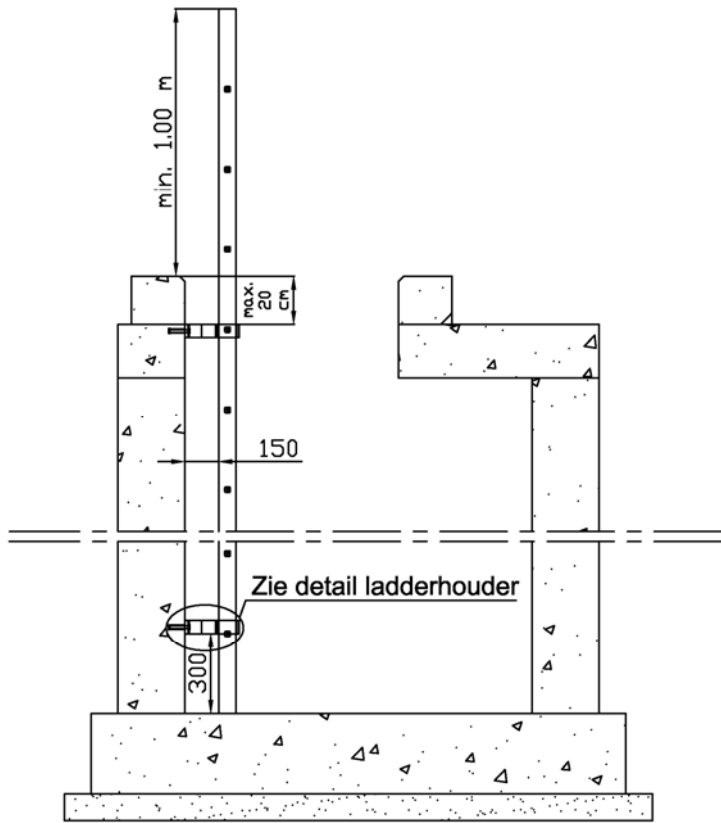

**Wijze van plaatsing
Zijaanzicht kamer**

Bovenaanzicht kamer

Ladderhouder
alle maten zijn in mm

Laddermaten bovenaanzicht

Detail ladderhouder zijaanzicht
schaal 1/200

| | | | |
|-------------------------------|--|----------|------------|
| A Aanpassing nieuwe hulestijl | | 13-05-28 | EPV |
| WIJZIGING | | DATUM | |
| Ladderhouders voor kamers | | DATUM | 09-11-00 |
| | | SCHAAL | Verschill. |
| | | GETEKEND | I.T. |
| BLAD: | | AANTAL: | |
| PLAN NR. | | C 193 | |
| WIJZIGING | | | |