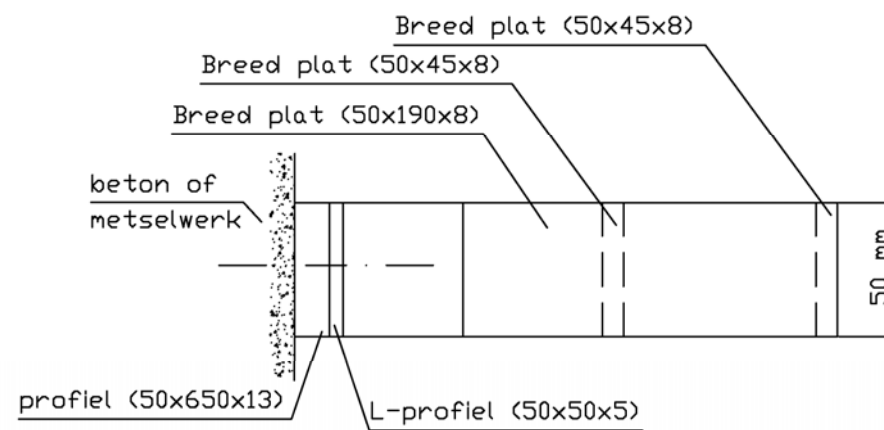

**Wijze van plaatsing
Zijaanzicht kamer**

Bovenaanzicht kamer

Ladderhouder
alle maten zijn in mm

Laddermaten bovenaanzicht

Detail ladderhouder zijaanzicht
schaal 1/200

| | | | |
|-------------------------------|--|----------|------------|
| A Aanpassing nieuwe hulestijl | | 13-05-28 | EPV |
| WIJZIGING | | DATUM | |
| Ladderhouders voor kamers | | DATUM | 09-11-00 |
| | | SCHAAL | Verschill. |
| | | GETEKEND | I.T. |
| BLAD: | | AANTAL: | |
| PLAN NR. | | C 193 | |
| WIJZIGING | | | |