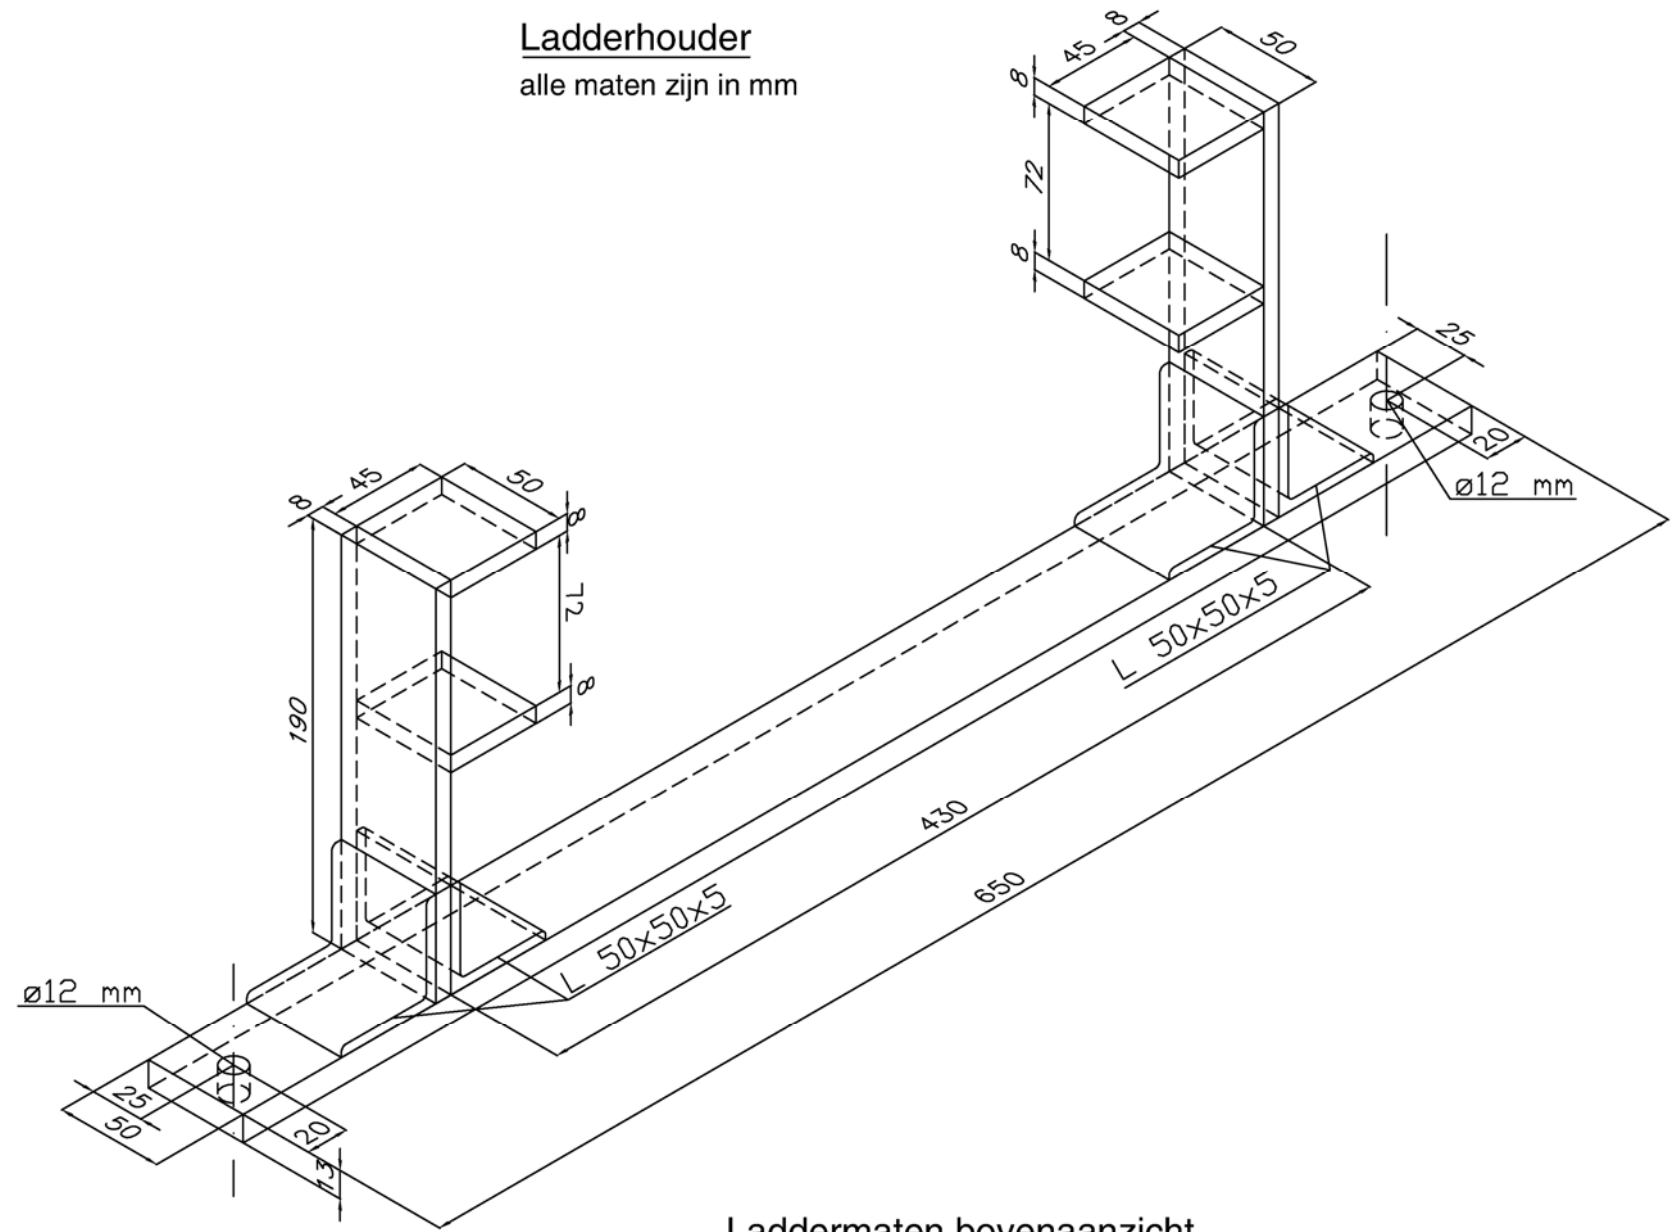

**Wijze van plaatsing
Zijaanzicht kamer**

Bovenaanzicht kamer

Ladderhouder
alle maten zijn in mm

Laddermaten bovenaanzicht

Detail ladderhouder zijaanzicht
schaal 1/200

| | | | |
|-------------------------------|--|----------|------------|
| A Aanpassing nieuwe hulestijl | | 13-05-28 | EPV |
| WIJZIGING | | DATUM | |
| Ladderhouders voor kamers | | DATUM | 09-11-00 |
| | | SCHAAL | Verschill. |
| | | GETEKEND | I.T. |
| BLAD: | | AANTAL: | |
| PLAN NR. | | C 193 | |
| WIJZIGING | | | |