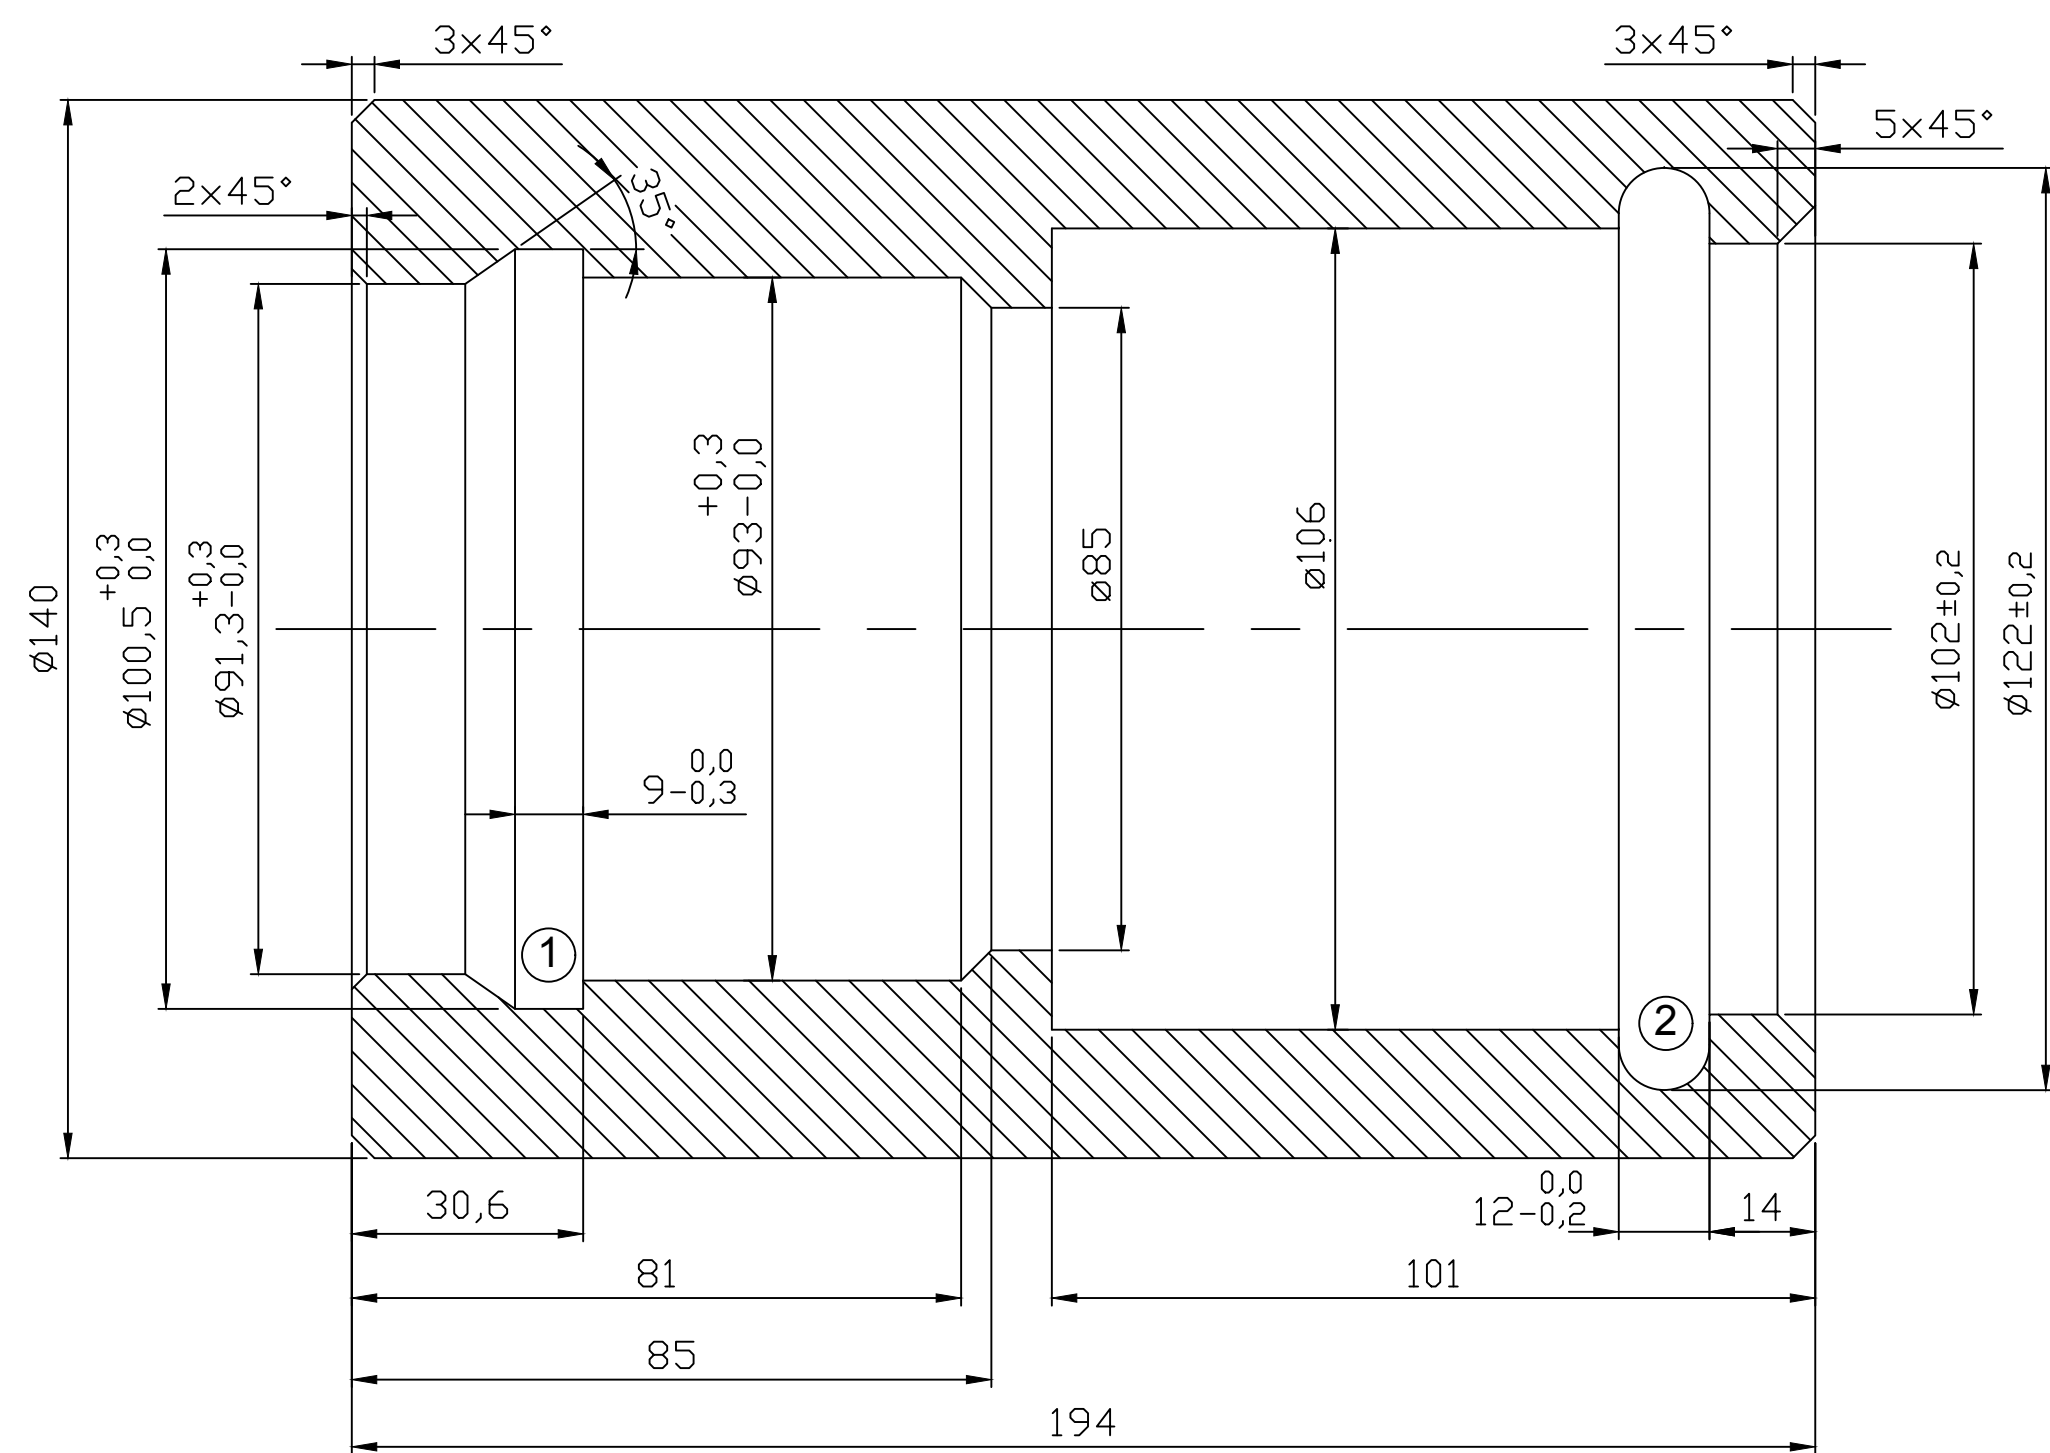

Koppeling overgang dn 90 PVC - DN 80 VC
matnr.7572

Koppeling overgang dn 90 PVC - DN 80 VC-BS
matnr.7571

- ① kamer voor juniorvoeg (mat.nr.2963)
- ② kamer voor komeetvoeg D124 (mat.nr.3061)
- ③ kamer voor komeetvoeg D137 (mat.nr.3033)

ALG. TOLERANTIE : ±0.5

B	aanpassing maatvoering	epv	21-02-2018
A	aanpassing logo	epv	28-05-2013
Wijziging		datum	
OVERGANGSKOPPELING dn 90 PVC/ DN 80 VC		Datum	23-04-2003
		Schaal	1/1
		Getekend	IT
		Bladnr: 1	Aantal: 1
PLANNR.		C 195	
Kathod. Bescherming		Nee	