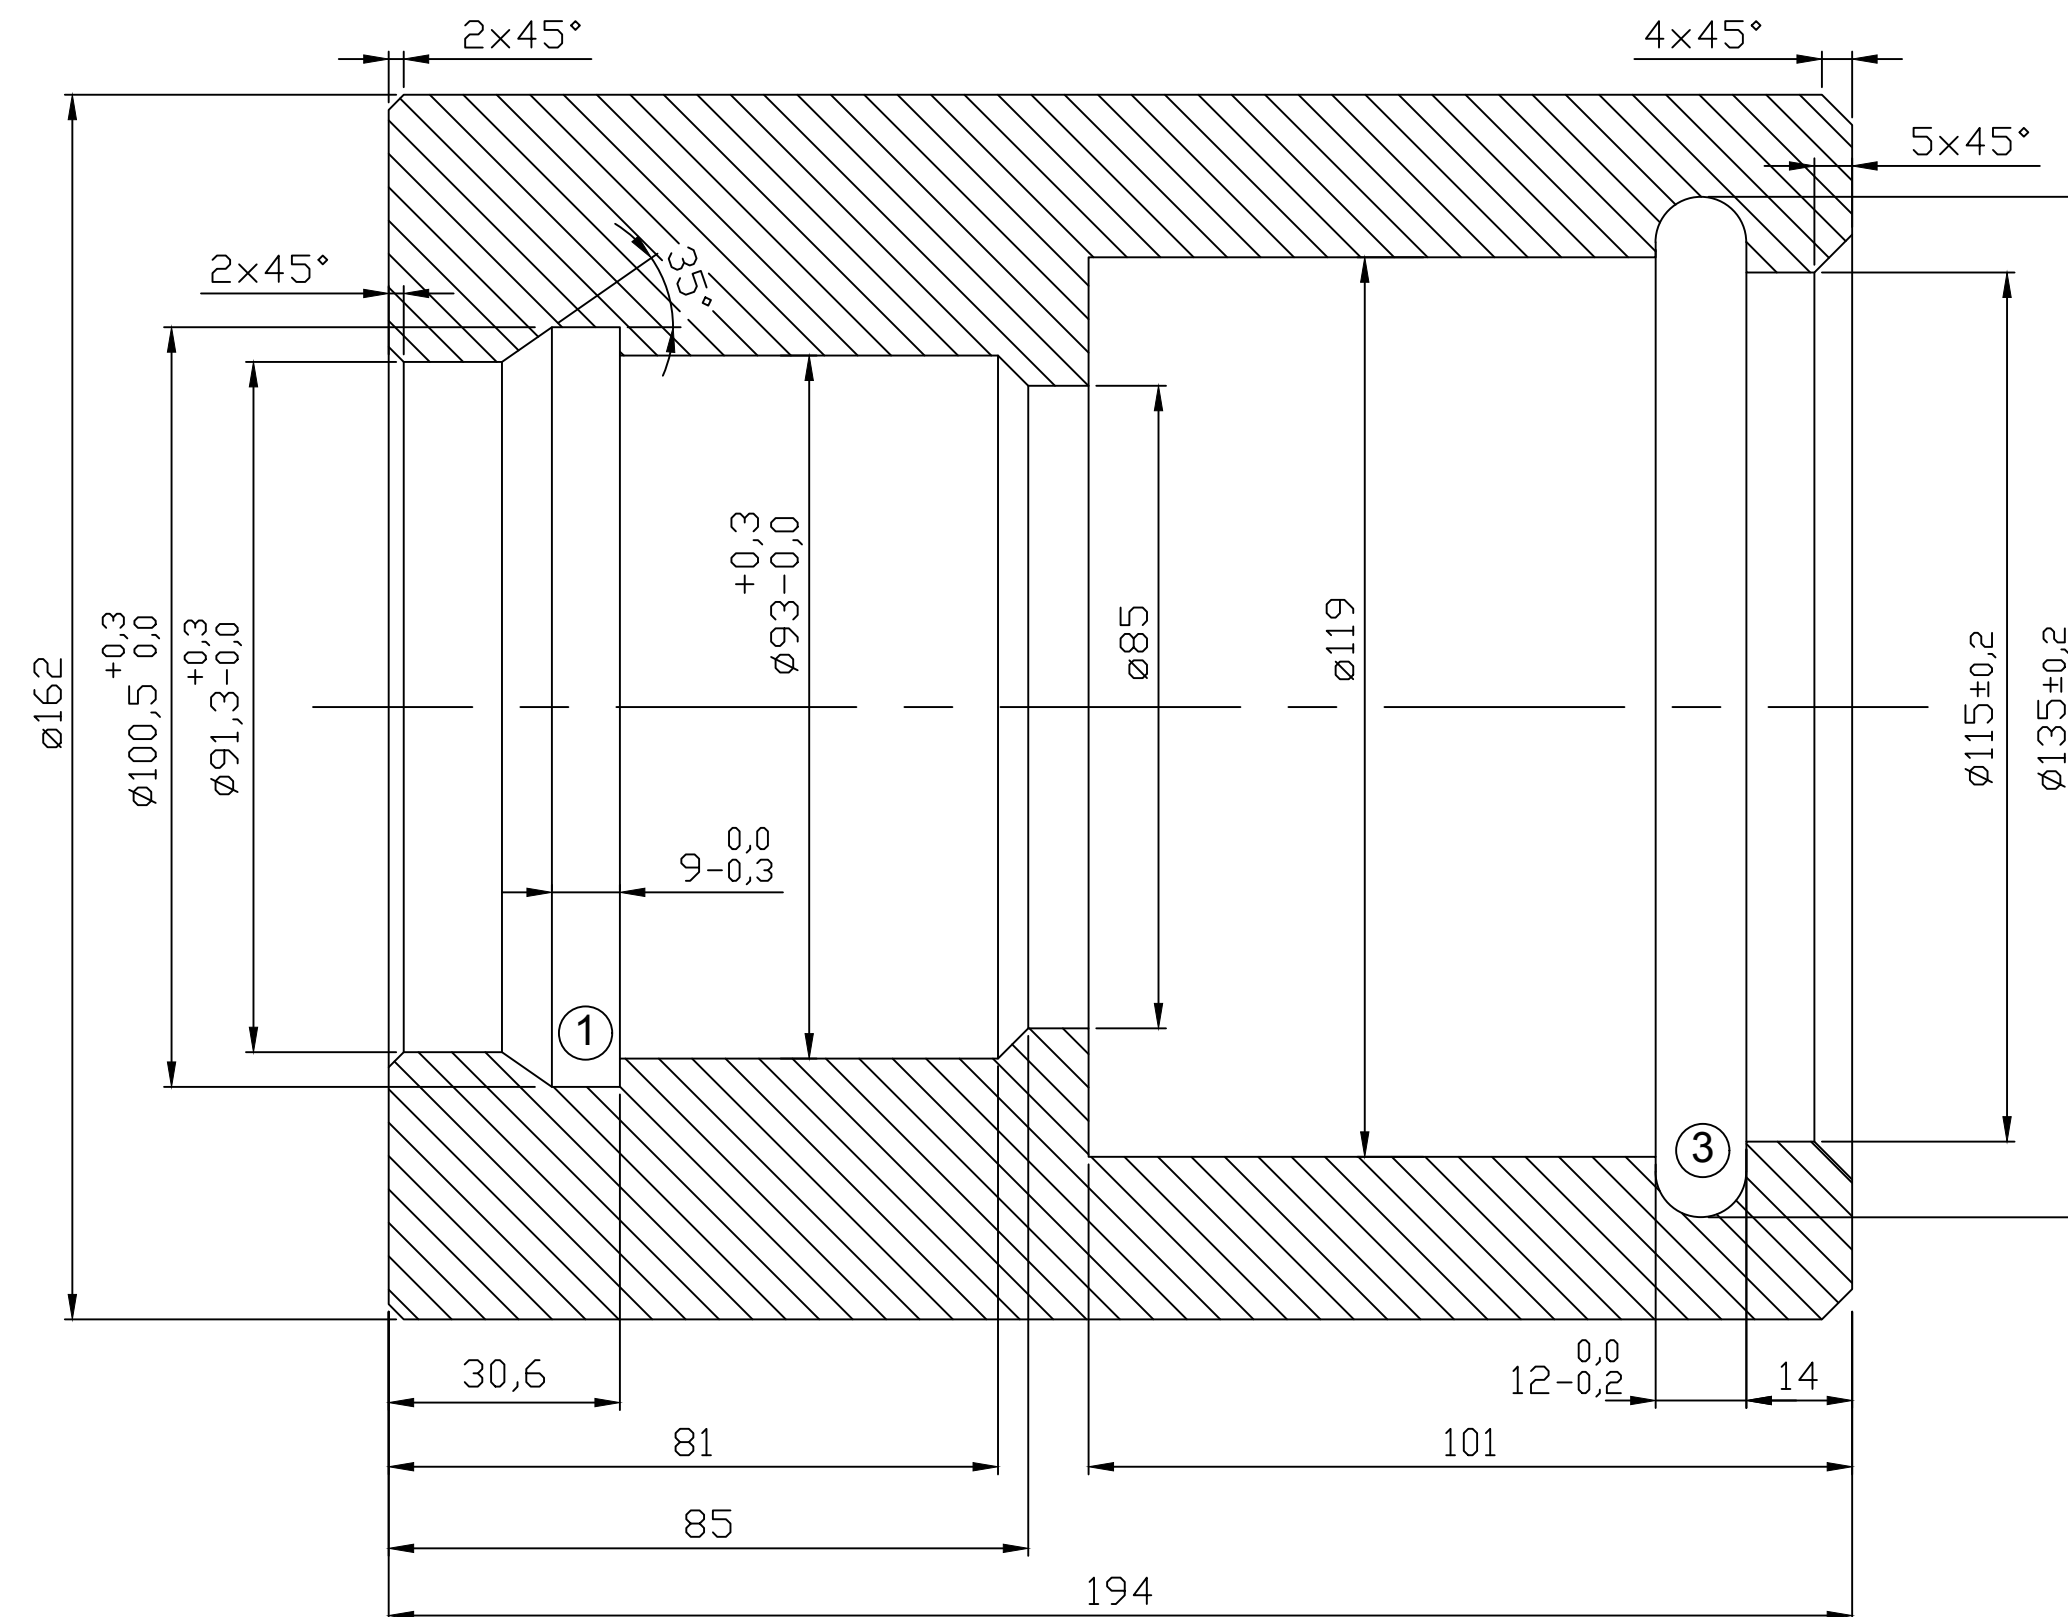

Koppeling overgang dn 90 PVC - DN 80 VC
matnr.7572

Koppeling overgang dn 90 PVC - DN 80 VC-BS
matnr.7571

- ① kamer voor juniorvoeg (mat.nr.2963)
- ② kamer voor komeetvoeg D124 (mat.nr.3061)
- ③ kamer voor komeetvoeg D137 (mat.nr.3033)

ALG. TOLERANTIE : ±0.5

B	aanpassing maatvoering	epv	21-02-2018
A	aanpassing logo	epv	28-05-2013
Wijziging		datum	
OVERGANGSKOPPELING dn 90 PVC/ DN 80 VC		Datum	23-04-2003
		Schaal	1/1
		Getekend	IT
		Bladnr: 1	Aantal: 1
PLANNR.		C 195	
Kathod. Bescherming		Nee	